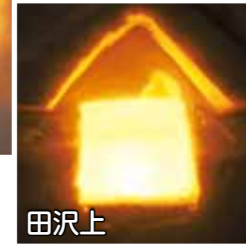

# 大石田町雪灯ろう街道

大石田町雪灯ろう街道が2月12日(土)に開催されました。午後5時には町内各地で作られた個性的な雪灯ろうに明かりが灯され、やわらかなろうそくの明かりが町じゅうを照らし、幻想的な風景が広がりました。雪灯ろう街道の開催にあたっては、地域や家庭などから雪灯ろうの制作にご協力いただき、大変ありがとうございました。

朝日町

本町

田沢上